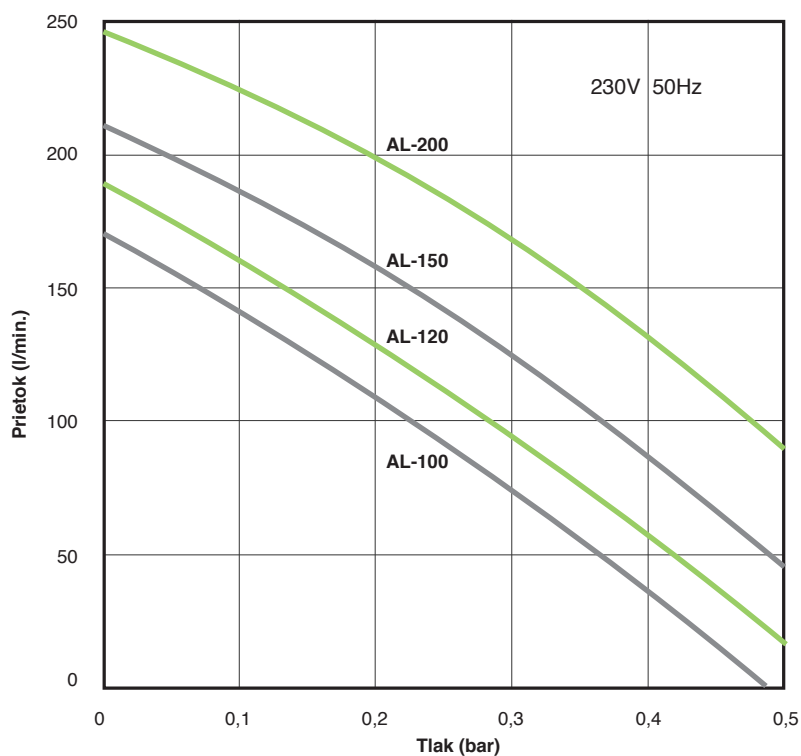

ALITA_vzduchové lineárne pumpyŠtandardné modely **AL-100, AL-120, AL-150, AL- 200**

Model	AL-100	AL-120	AL-150	AL-200
Max. príkon	120 W	124 W	160 W	261 W
Úroveň hlučnosti	41 dB	42 dB	44 dB	45 dB
Hmotnosť	8.3 kg	8.3 kg	10.1 kg	10.1 kg
Výstup \varnothing	18 mm		26 mm	
Max. pracovný tlak	260 mbar			
Príkon (maximálny pracovný tlak)	78 W	97 W	110 W	125 W
Napätie, frekvencia	230V 50Hz			
Krytie IP	IP54			
Rozmery D x Š x V	248 mm x 205 mm x 245 mm			

Jednofázové zariadenia sú navrhnuté s +/- 10% prípustnou odchýlkou. Prezentované informácie sú založené na výsledkoch testov pre nominálnu jednotku. Špecifikácia je predmetom zmeny bez upozornenia.